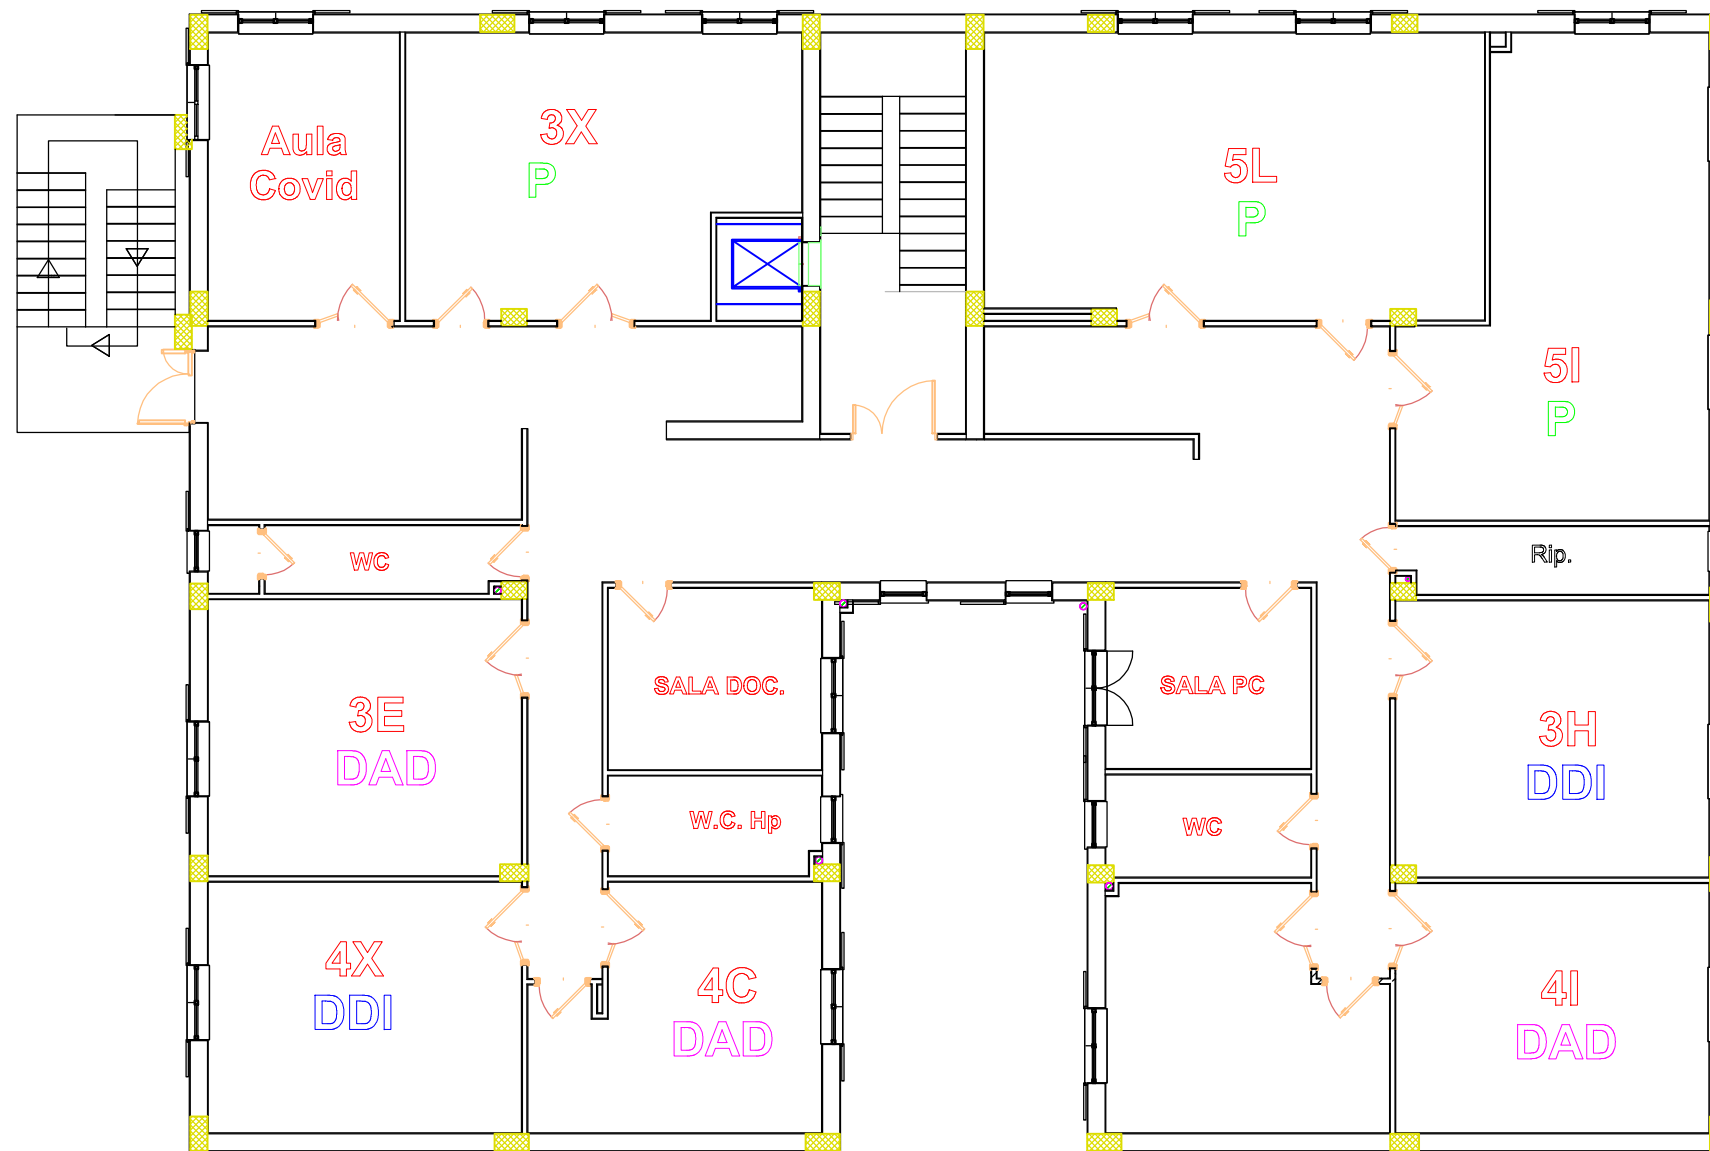

LEGENDA

- P : PRESENZA
- DAD : DIDATTICA A DISTANZA (100%)
- DDI : DIDATTICA DIGITALE INTEGRATA (MISTA)

PIANO PRIMO - SEDE CENTRALE
Anno Scolastico 2020-2021

PLANIMETRIE TURNAZIONI SETTIMANALI
SECONDA E QUARTA SETTIMANA

LEGENDA

- P : PRESENZA
- DAD : DIDATTICA A DISTANZA (100%)
- DDI : DIDATTICA DIGITALE INTEGRATA (MISTA)

PLESSO VIA DEGLI ULIVI

Anno Scolastico 2020-2021