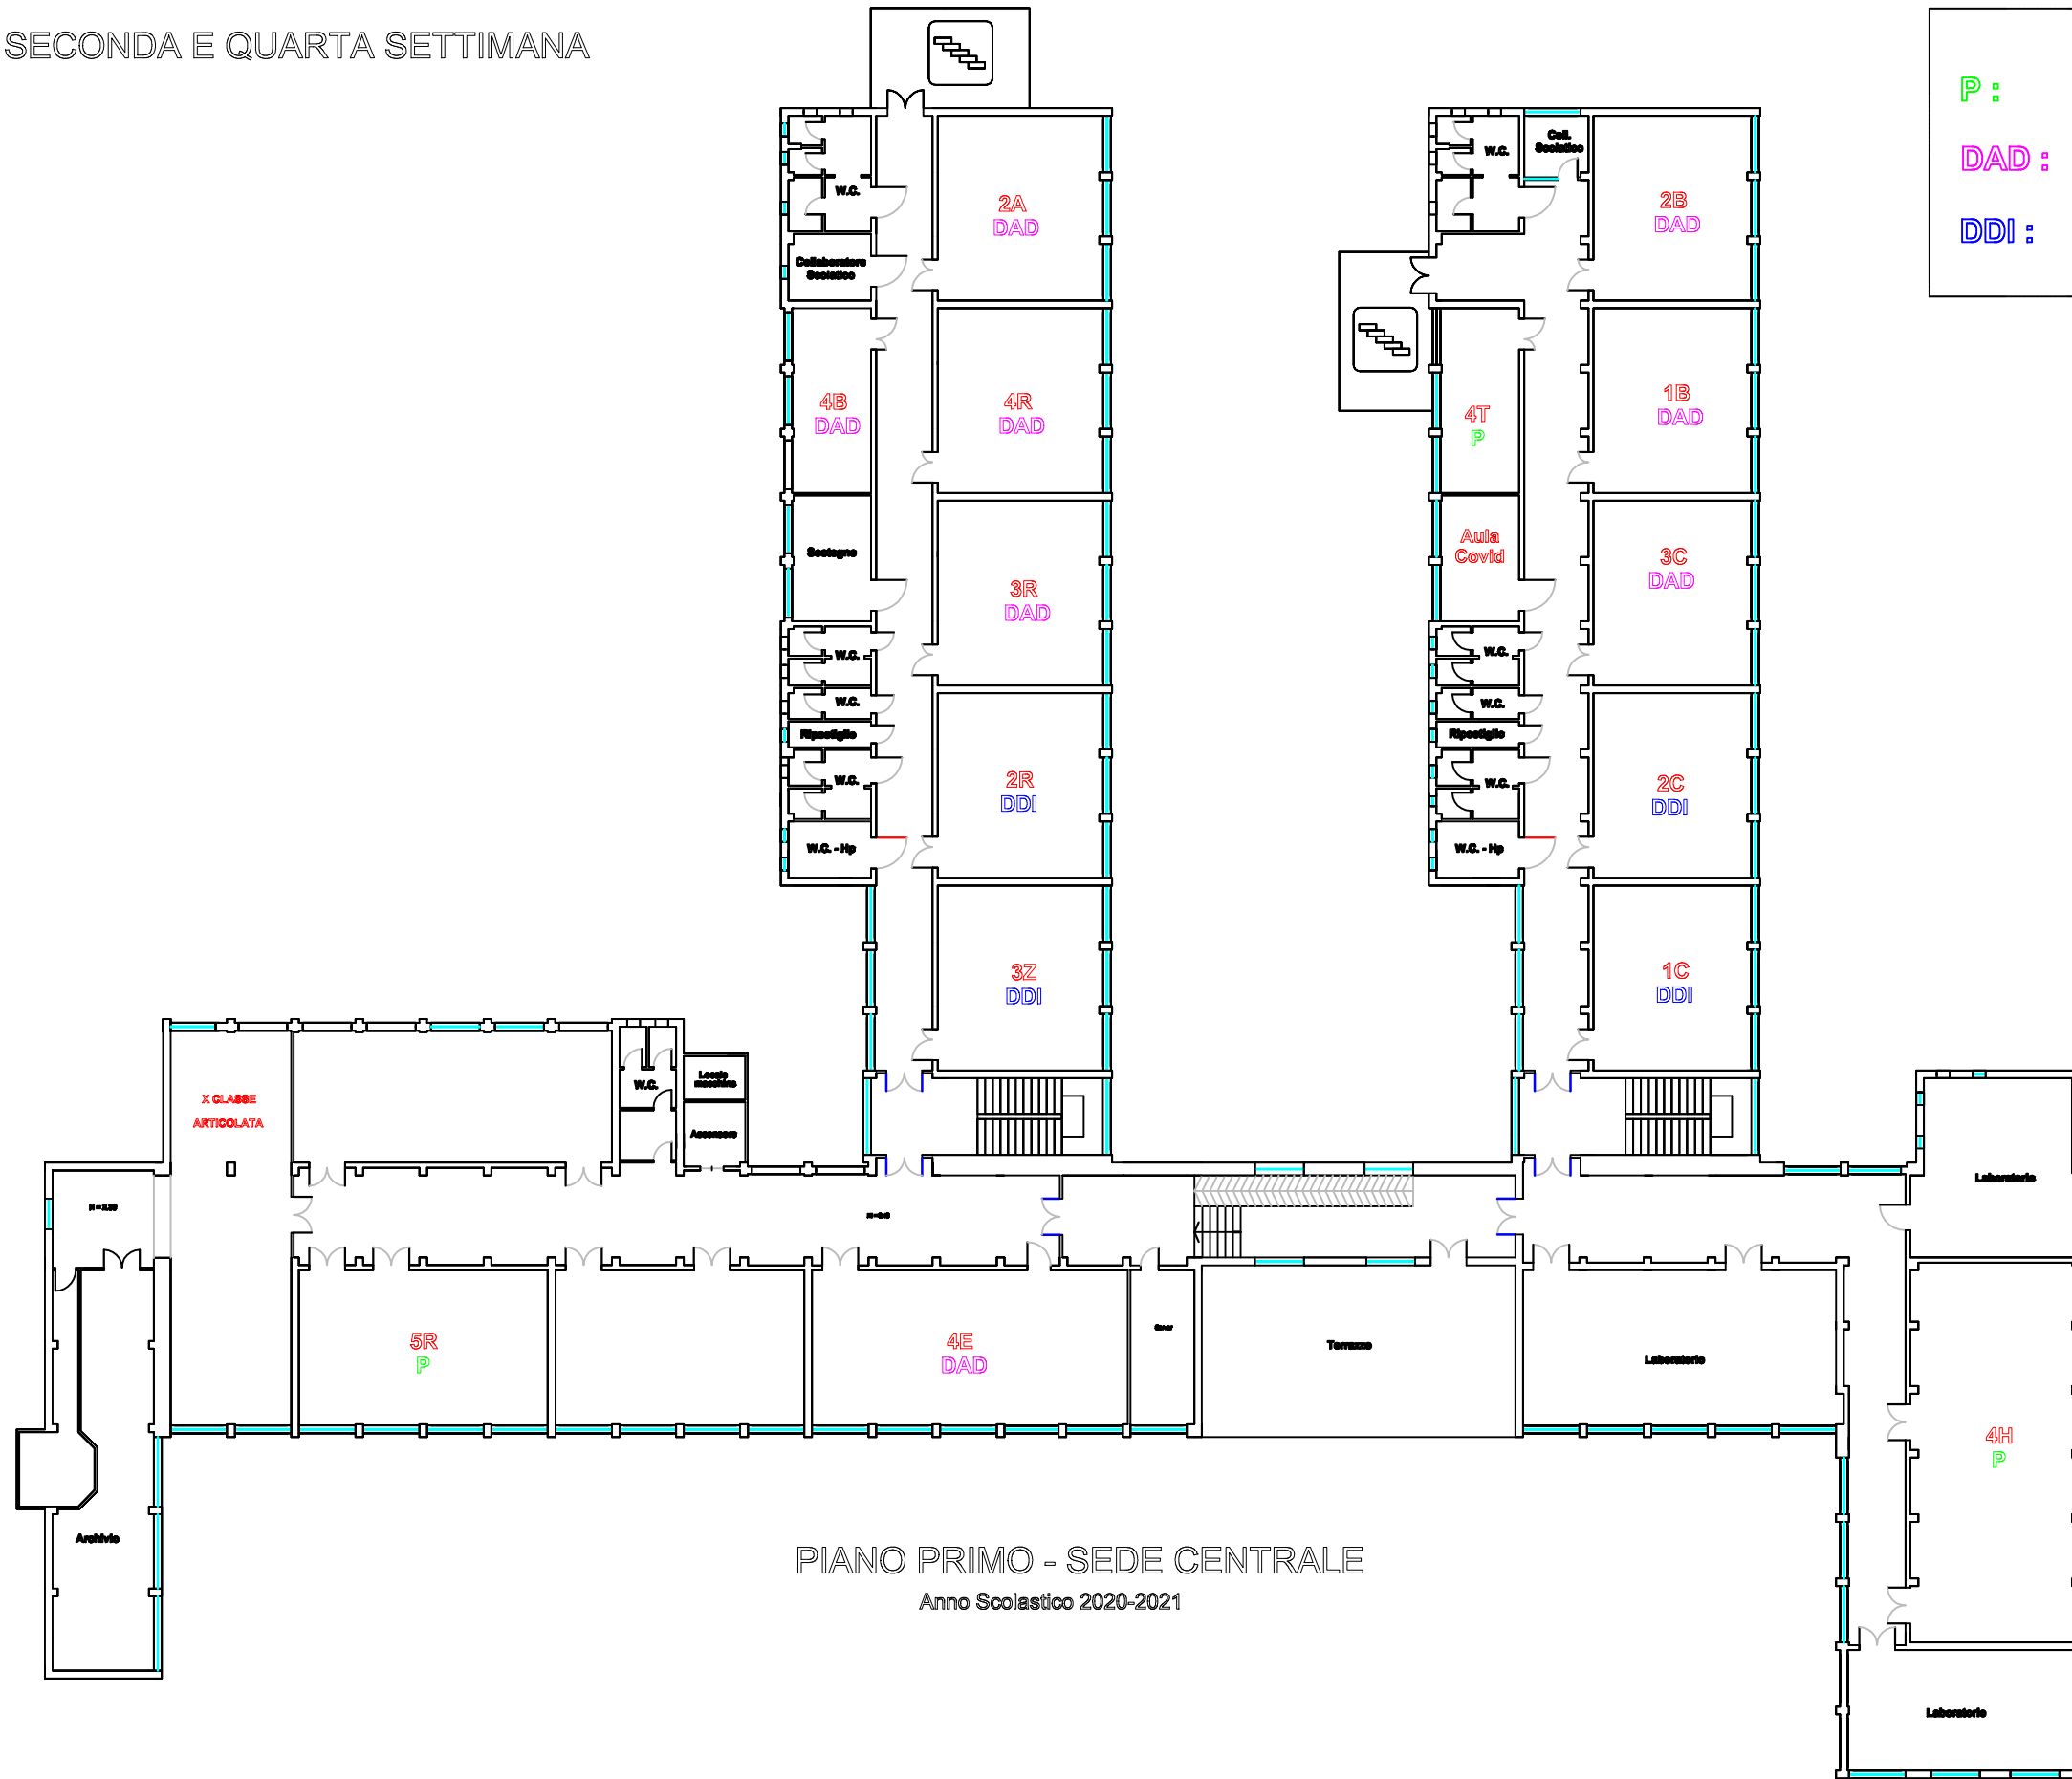

PLANIMETRIE TURNAZIONI SETTIMANALI
SECONDA E QUARTA SETTIMANA

LEGENDA

- P : PRESENZA
- DAD : DIDATTICA A DISTANZA (100%)
- DDI : DIDATTICA DIGITALE INTEGRATA (MISTA)

PLANIMETRIE TURNAZIONI SETTIMANALI
SECONDA E QUARTA SETTIMANA

LEGENDA

- P : PRESENZA
- DAD : DIDATTICA A DISTANZA (100%)
- DDI : DIDATTICA DIGITALE INTEGRATA (MISTA)

PIANO PRIMO - SEDE CENTRALE
Anno Scolastico 2020-2021

PLANIMETRIE TURNAZIONI SETTIMANALI
SECONDA E QUARTA SETTIMANA

LEGENDA

- P : PRESENZA
- DAD : DIDATTICA A DISTANZA (100%)
- DDI : DIDATTICA DIGITALE INTEGRATA (MISTA)

PLESSO VIA DEGLI ULIVI

Anno Scolastico 2020-2021